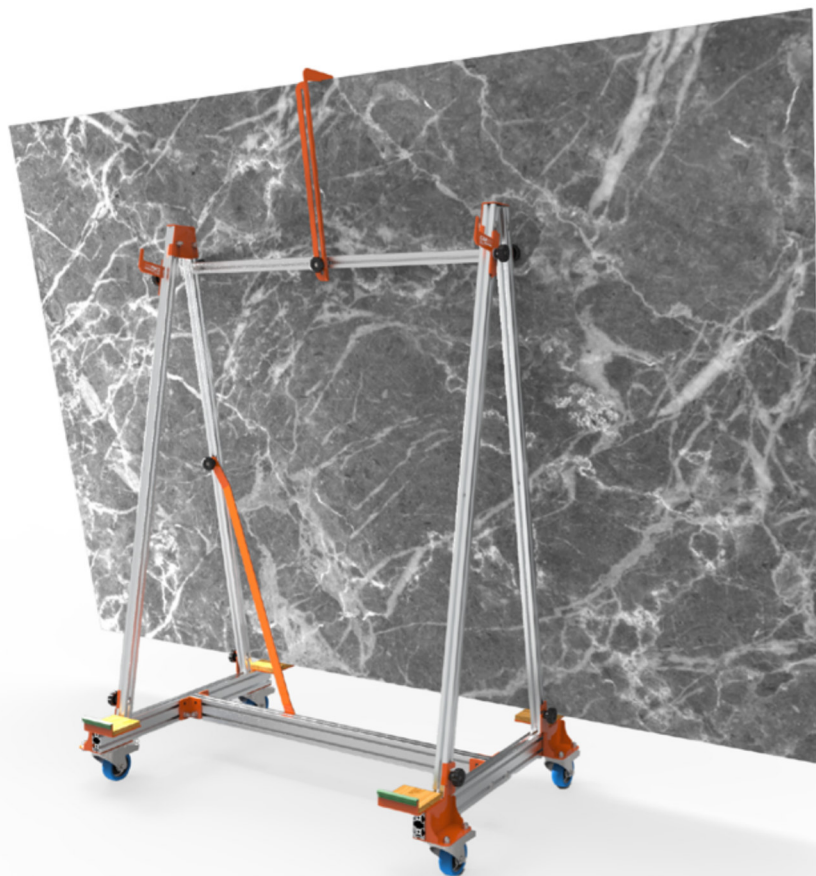

CARGO

NEW
PRODUCT
2024

/Descrizione

Carrello per il trasporto e la movimentazione di lastre di grande formato, facilitandone lo scorrimento anche su superfici irregolari. Dotato di un sistema di assorbimento delle vibrazioni, Cargo può essere abbinato ai sistemi di sollevamento per grandi formati Battipav. Il prodotto viene venduto smontato per ridurre l'ingombro; facile da spostare e trasportare.

/In dotazione

- Sistema di assorbimento delle vibrazioni
- Gancio di sicurezza
- Supporti in legno
- Ruote piroettanti con freno

/Compatibile con

- Mini Multi Bench
- Multi Bench
- Agile (gamma)
- Compact (gamma)
- Lampo Cut

/Acquistato anche con

- Agile (gamma)
- Compact (gamma)
- Mini Multi Bench
- Multi Bench
- Lampo Cut
- Ventosa