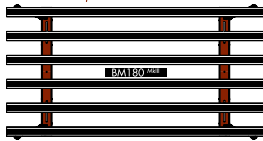

MADE IN ITALY

YouTube
channel
raimondispa

NEW

IMBALLI

BOX

- BM180^{MkIII} costituisce il piano ideale per il taglio e la lavorazione di grandi lastre ceramiche;
- Stabile e robusto grazie alla struttura in acciaio, alle proporzioni e dimensioni di gambe e traverse (porta profili) nonché all'efficace sistema di serraggio delle gambe;
- Dimensioni piano di lavoro (un singolo tavolo): 180x90 cm, estendibile fino a 283x90 cm con prolunga (accessorio);
- Combinando due BM180^{MkIII} si ottiene un piano di lavoro di 360x90, ideale dunque per lastre di formato 300x100 cm o più;
- Il nuovo sistema di chiusura gambe ne consente una rapidissima ed agevole chiusura/apertura;
- Piano di lavoro in profilati di alluminio anodizzato, distanziati e traslabili che consentono di effettuare tagli con smerigliatrice angolare con disco diamantato senza danneggiare il piano. Inoltre sono

- disponibili come accessori speciali cilindri di supporto che distanziano la lastra dal piano evitando, indipendentemente dalla direzione del taglio, che il disco diamantato danneggi il piano;
- Altezza del banco di lavoro da terra regolabile da 80 a 86 cm grazie ai piedini regolabili;
- Doppia ghiera di regolazione altezza: una ghiera regola l'altezza, l'altra blocca il piedino nella posizione desiderata. Nessun utensile necessario;
- Portata massima: 150 Kg;
- Ampia gamma di accessori disponibili tra cui due tipi di prolunghie: art.394CP270A per allungare il piano di lavoro di 103 cm (lunghezza totale piano 283 cm); art.394EST 01A per allargare il piano di lavoro di 60 cm (larghezza totale piano 150 cm).

MODELLI E SPECIFICHE