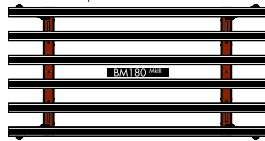

MADE IN ITALY

YouTube
channel
raimondispa

NEW

IMBALLI

BOX

- BM180^{MkIII} costituisce il piano ideale per il taglio e la lavorazione di grandi lastre ceramiche;
- Stabile e robusto grazie alla struttura in acciaio, alle proporzioni e dimensioni di gambe e traverse (porta profili) nonché all'efficace sistema di serraggio delle gambe;
- Dimensioni piano di lavoro (un singolo tavolo): 180x90 cm, estendibile fino a 283x90 cm con prolunga (accessorio);
- Combinando due BM180^{MkIII} si ottiene un piano di lavoro di 360x90, ideale dunque per lastre di formato 300x100 cm o più;
- Il nuovo sistema di chiusura gambe ne consente una rapidissima ed agevole chiusura/apertura;
- Piano di lavoro in profilati di alluminio anodizzato, distanziati e traslabili che consentono di effettuare tagli con smerigliatrice angolare con disco diamantato senza danneggiare il piano.

- disponibili come accessorio speciali cilindri di supporto che distanziano la lastra dal piano evitando, indipendentemente dalla direzione del taglio, che il disco diamantato danneggi il piano;
- Altezza del banco di lavoro da terra regolabile da 80 a 86 cm grazie ai piedini regolabili;
- Doppia ghiera di regolazione altezza: una ghiera regola l'altezza, l'altra blocca il piedino nella posizione desiderata. Nessun utensile necessario;
- Portata massima: 150 Kg;
- Ampia gamma di accessori disponibili tra cui due tipi di prolunghe: art.394CP270A per allungare il piano di lavoro di 103 cm (lunghezza totale piano 283 cm); art.394EST 01A per allargare il piano di lavoro di 60 cm (larghezza totale piano 150 cm).

MODELLI E SPECIFICHE